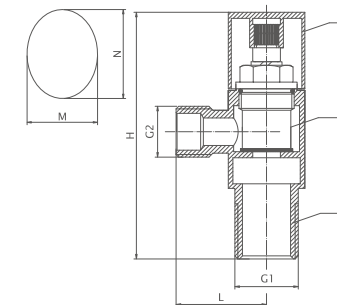

Angle Valve · Bibcock

- 2020 -

CONTENTS

P-02	P-10	P-19	P-27
ODS-4201	ODS-4221	ODS-4236	ODS-4531
ODS-4202	ODS-4222	ODS-4237	ODS-4532
P-03	P-12	P-20	P-28
ODS-4204	ODS-4223	ODS-4310	ODS-4533
ODS-4205	ODS-4224	ODS-4317	ODS-4534
P-04	P-13	P-21	P-29
ODS-4206	ODS-4225	ODS-4325	ODS-4611
ODS-4207	ODS-4226	ODS-4326	ODS-4613
P-05	P-14	P-23	P-30
ODS-4208	ODS-4228	ODS-4511	ODS-4622
ODS-4209	ODS-4229	ODS-4512	ODS-4624
P-06	P-15	P-24	P-31
ODS-4210	ODS-4230	ODS-4513	ODS-4503
ODS-4212	ODS-4231	ODS-4514	ODS-4504
P-08	P-16	P-25	P-33
ODS-4213	ODS-4232	ODS-4521	ODS-4551
ODS-4214	ODS-4233	ODS-4522	ODS-4552
P-09	P-18	P-26	P-34
ODS-4218	ODS-4234	ODS-4523	ODS-4513-1
ODS-4220	ODS-4235	ODS-4524	ODS-4533-1

High Quality

Whole Brass Manufacture

➤ ODS-4201

NO.	Component	Material
1	Body	Brass
2	Cartridge	Ceramic
3	Handle	Brass

Size	L	H	M	N
G1/2"xG3/8"	28.5mm	80.5mm	23mm	29mm
G1/2"xG1/2"	28.5mm	80.5mm	23mm	29mm

➤ ODS-4202

NO.	Component	Material
1	Body	Brass
2	Cartridge	Ceramic
3	Handle	Brass

Size	L	H	M	N
G1/2"xG3/8"	29.2mm	80.5mm	28.2mm	27.4mm
G1/2"xG1/2"	29.2mm	80.5mm	28.2mm	27.4mm

➤ ODS-4204

NO.	Component	Material
1	Body	Brass
2	Cartridge	Ceramic
3	Handle	Brass

Size	L	H	M	N
G1/2"xG3/8"	29.5mm	80.5mm	35.5mm	25mm
G1/2"xG1/2"	29.5mm	80.5mm	35.5mm	25mm

➤ ODS-4206

NO.	Component	Material
1	Body	Brass
2	Cartridge	Ceramic
3	Handle	Brass

Size	L	H	M	N
G1/2"xG3/8"	29.5mm	81.5mm	25mm	30.5mm
G1/2"xG1/2"	29.5mm	81.5mm	25mm	30.5mm