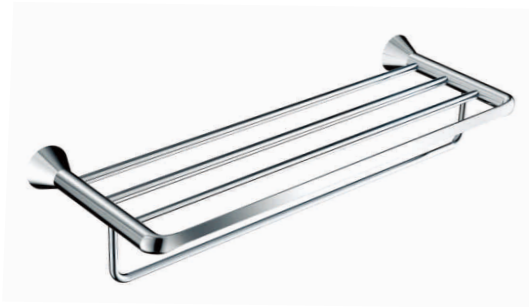

ODS-7211
Double Towel Bar 45cm or 60cm

ODS-7215
Single Robe Hook

ODS-7225
Double Robe Hook

ODS-7212
Single Towel Bar 45cm or 60cm

ODS-7227
Glass Shelf

ODS-7232
Soap Dispenser, Metal

ODS-7222
Soap Holder With Glass

ODS-7224
Soap Basket

ODS-7216
Paper Holder Without Lid

ODS-7221
Tumble Holder With Glass

ODS-7213
Towel Ring

ODS-7226
Paper Holder With Lid

ODS-7228
Double Tumbler Holder With Glass

ODS-7229
Toilet Brush Holder, Glass

ODS-6981
Towel Rack With Bar

ODS-6911
Double Towel Bar 45cm or 60cm

ODS-6915
Single Robe Hook

ODS-6915-6
Single Robe Hook

ODS-6924
Soap Basket

ODS-6912
Single Towel Bar 45cm or 60cm

ODS-6927
Glass Shelf

ODS-6922
Soap Holder With Glass