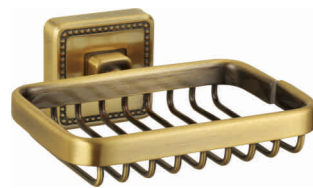

ODS-7211
Double Towel Bar 45cm or 60cm

ODS-7215
Single Robe Hook

ODS-7225
Double Robe Hook

ODS-7212
Single Towel Bar 45cm or 60cm

ODS-7227
Glass Shelf

ODS-7232
Soap Dispenser, Metal

ODS-7222
Soap Holder With Glass