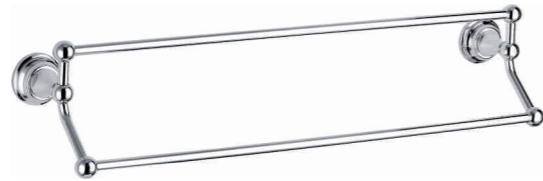

ODS-6546
Spare Paper Holder

ODS-6512
Single Towel Bar 45cm or 60cm

ODS-6527
Glass Shelf

ODS-6525
Double Robe Hook

ODS-6521
Tumbler Holder With Glass

ODS-6531
Towel Rail, Adjustable

ODS-6516
Paper Holder Without Lid

ODS-6522
Soap Holder With Glass

ODS-6524
Soap Basket

ODS-6513
Towel Ring

ODS-6526
Paper Holder With Lid

ODS-6533
Soap Dispenser, Glass

ODS-6529
Toilet Brush Holder Glass

ODS-6181
Towel Rack With Bar

ODS-6111
Double Towel Bar 45cm or 60cm

ODS-6115
Single Robe Hook

ODS-6135
Robe Hook

ODS-6135-4
Robe Hook

ODS-6112
Single Towel Bar 45cm or 60cm

ODS-6127
Glass Shelf

ODS-6122
Soap Holder With Glass

ODS-6113
Towel Ring

ODS-6126
Paper Holder With Lid