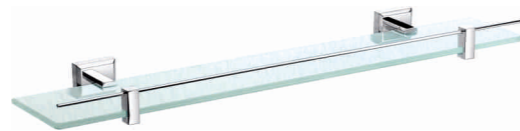

ODS-9915
Single Robe Hook

ODS-9915-6
Single Robe Hook

ODS-9925
Double Robe Hook

ODS-9924
Soap Basket

ODS-9912
Single Towel Bar 45cm or 60cm

ODS-9927
Glass Shelf

ODS-9926
Paper Holder With Lid

ODS-9921
Tumbler Holder With Glass