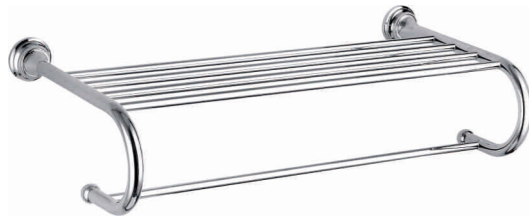

ODS-6635
Hook Strip With 3 Hooks

ODS-6645
Hook Strip With 4 Hooks

ODS-6655
Hook Strip With 5 Hooks

ODS-6581
Towel Rack With Bar

ODS-6511
Double Towel Bar 45cm or 60cm

ODS-6515
Single Robe Hook

ODS-6515-6
Single Robe Hook

ODS-6546
Spare Paper Holder

ODS-6512
Single Towel Bar 45cm or 60cm

ODS-6527
Glass Shelf

ODS-6525
Double Robe Hook

ODS-6521
Tumbler Holder With Glass

ODS-6531
Towel Rail, Adjustable

ODS-6516
Paper Holder Without Lid

ODS-6522
Soap Holder With Glass

ODS-6524
Soap Basket

ODS-6513
Towel Ring

ODS-6526
Paper Holder With Lid

ODS-6533
Soap Dispenser, Glass

ODS-6529
Toilet Brush Holder Glass

ODS-6181
Towel Rack With Bar

ODS-6111
Double Towel Bar 45cm or 60cm

ODS-6115
Single Robe Hook

ODS-6135
Robe Hook

ODS-6135-4
Robe Hook

ODS-6112
Single Towel Bar 45cm or 60cm

ODS-6127
Glass Shelf

ODS-6122
Soap Holder With Glass

ODS-6113
Towel Ring

ODS-6126
Paper Holder With Lid