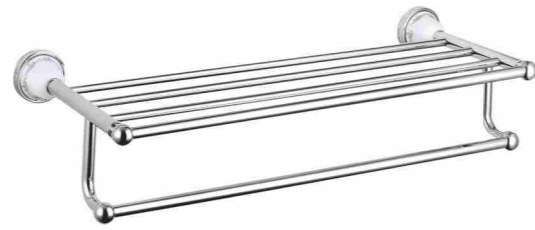

ODS-7715
Single Robe Hook

ODS-7715-1
Single Robe Hook

ODS-7725
Double Robe Hook

ODS-7712
Single Towel Bar 45cm or 60cm

ODS-7727
Glass Shelf

ODS-7732
Soap Holder

ODS-7735
Hook Strip With 3 Hooks

ODS-7731
Towel Rail Adjustable

ODS-7713
Towel Ring

ODS-7722
Soap Holder With Glass

ODS-7755
Hook Strip With 5 Hooks

ODS-7726
Paper Holder

ODS-7716
Paper Holder Without Lid

ODS-7721
Tumbler Holder With Glass

ODS-7729
Toilet Brush Holder. Metal

ODS-7481
Towel Rack With Bar

ODS-7411
Double Towel Bar 45cm or 60cm

ODS-7412
Single Towel Bar 45cm or 60cm

ODS-7417
Glass Shelf

ODS-7446
Spare Paper Holder

ODS-7415
Single Robe Hook

ODS-7425
Double Robe Hook