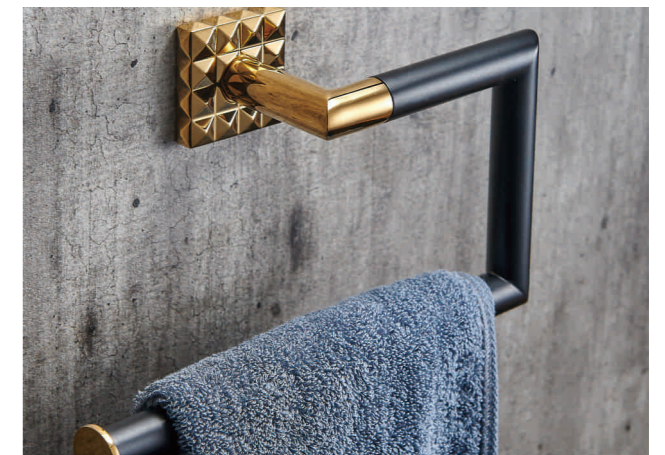

ODS-7812
Single Towel Bar 45cm or 60cm

ODS-7827
Glass Shelf

ODS-7806
Spare Paper Holder

ODS-7831
Towel Rail, Adjustable

ODS-7813
Towel Ring

ODS-7821
Tumbler Holder With Glass

ODS-7816
Paper Holder Without Lid