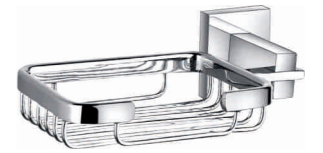

ODS-9932
Soap Dispenser, Metal

ODS-9811
Double Towel Bar 45cm or 60cm

ODS-9812
Single Towel Bar 45cm or 60cm

ODS-9815
Single Robe Hook

ODS-9825
Double Robe Hook

ODS-9824
Soap Basket

ODS-9827
Glass Shelf

ODS-9813
Towel Ring