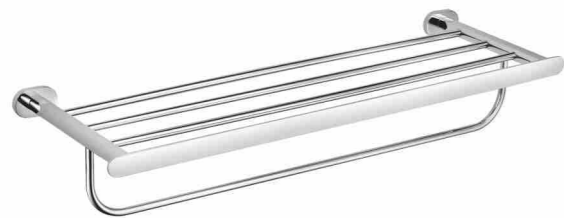

ODS-8725
Double Robe Hook

ODS-8712
Single Towel Bar 45cm or 60cm

ODS-8727
Glass Shelf

ODS-8722
Soap Holder With Glass

ODS-8733
Soap Dispenser, Glass

ODS-8724
Soap Basket

ODS-8716
Paper Holder Without Lid

ODS-8721
Tumbler Holder With Glass

ODS-8713
Towel Ring

ODS-8726
Paper Holder With Lid

ODS-8729
Toilet Brush Holder, Glass

ODS-8415
Single Robe Hook

ODS-8415-7
Single Robe Hook

ODS-8425
Double Robe Hook

ODS-8424
Soap Basket

ODS-8416
Paper Holder Without Lid

ODS-8413
Towel Ring

ODS-8423
Towel Ring

ODS-8481
Towel Rack With Bar

ODS-8411
Double Towel Bar 45cm or 60cm

ODS-8426
Paper Holder With Lid

ODS-8422
Soap Holder With Glass

ODS-8412
Single Towel Bar 45cm or 60cm