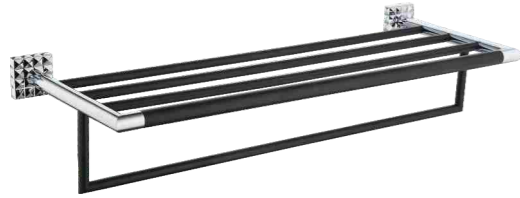

ODS-8119
Toilet Brush Holder, Metal

ODS-7881
Towel Rack With Bar

ODS-7811
Double Towel Bar 45cm or 60cm

ODS-7815
Single Robe Hook

ODS-7815-5
Single Robe Hook

ODS-7825
Double Robe Hook

ODS-7812
Single Towel Bar 45cm or 60cm